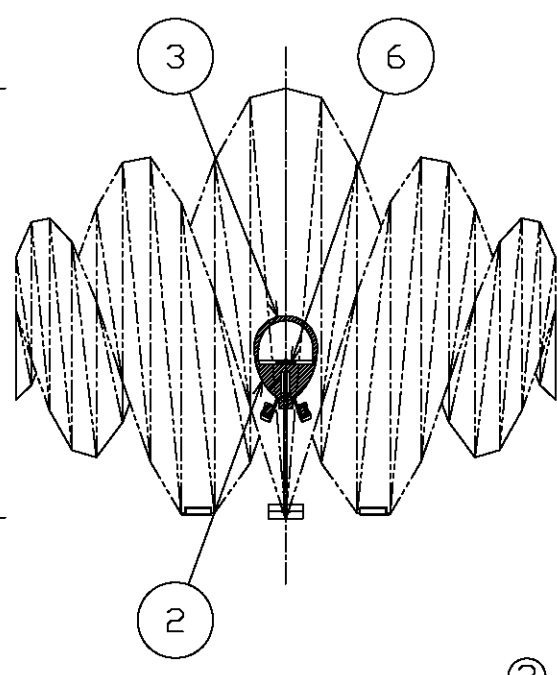

電気特性

定格電圧(V)	AC100
定格周波数(Hz)	50/60
定格入力電流(A)	0.2
定格消費電力(W)	8.0
定格入力容量(VA)	20

Artemide®

陰翳
IN-EI
ISSEY MIYAKE