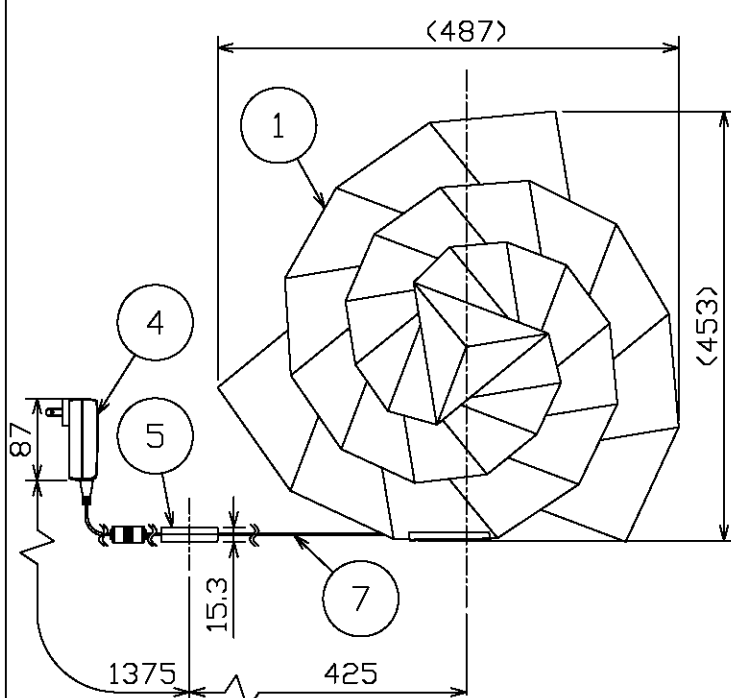

電気特性

定格電圧(V)	AC100
定格周波数(Hz)	50/60
定格入力電流(A)	0.2
定格消費電力(W)	8.0
定格入力容量(VA)	20

Artemide®

陰翳
IN-EI
ISSEY MIYAKE