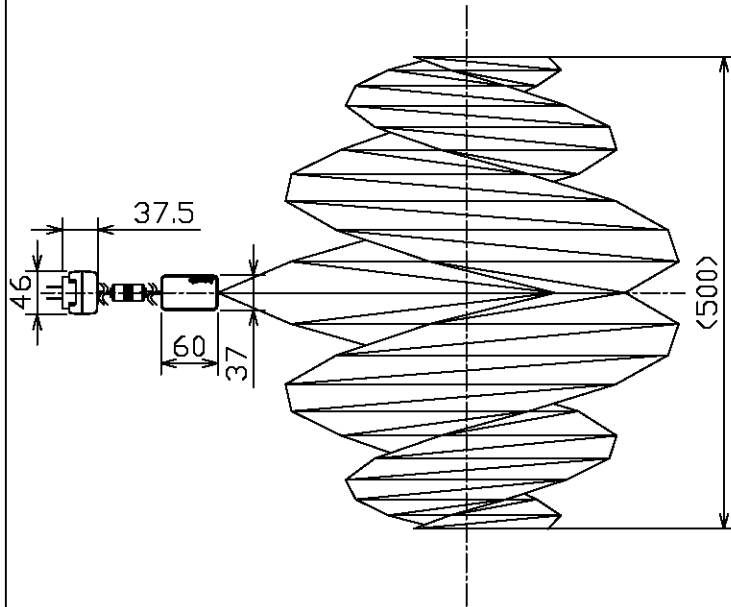

電気特性

定格電圧(V)	AC100
定格周波数(Hz)	50/60
定格入力電流(A)	0.2
定格消費電力(W)	8.0
定格入力容量(VA)	20

Artemide®

陰翳
IN-EI
ISSEY MIYAKE