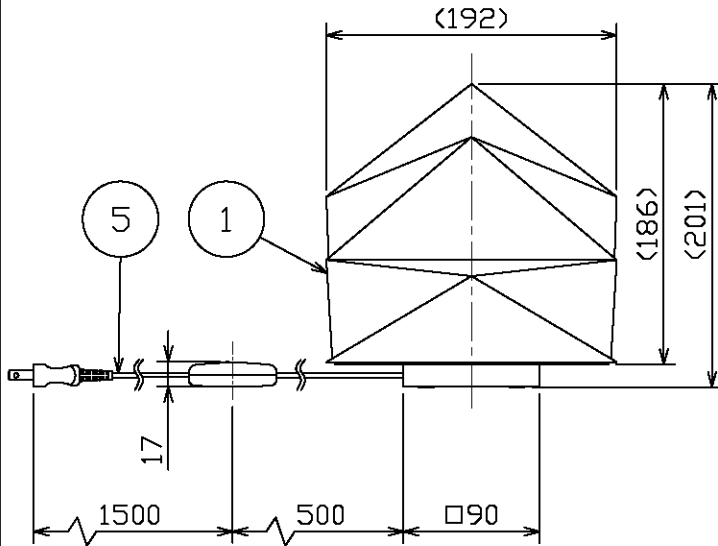

Artemide®

陰翳  
IN-EI  
ISSEY MIYAKE

付属電球(ランプ)  
LDA4L-H-E17/S 3.7W(電球色)  
(東芝製)

・安全のため、ご使用前に必ず取扱説明書をお読み下さい。

7					HOSHIGAME 中間スイッチ付 LEDの光色には色あががあります。ご了承ください。 調光不可 ハドメド 特記事項 作成日 2016.01.22	尺度	1 / 5	品番	31-70005		
6	中間スイッチ	ポリカーボネート	1	透明		重量	0.3 kg	電球	LED電球 25W形相当 E17 <sup>付</sup>		
5	コード	HVFF	1	透明		検印	徳田	印	勝田	印	島箭
4	ソケット	PET	1	E17							
3	セード固定板	PP	2	透明							
2	本体	ABS	1	木目							
1	セード	PET	1	木目							
部番	部品名	材質	数	備考							