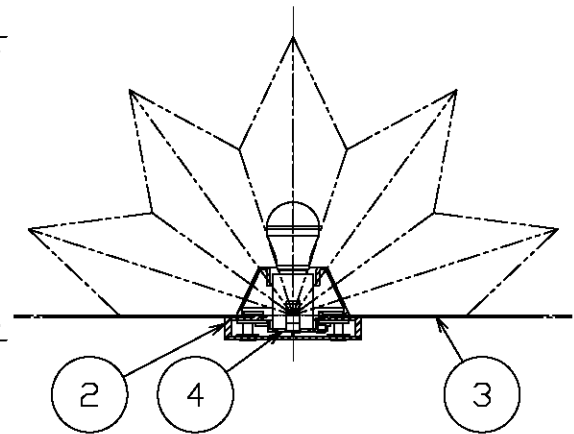

Artemide®

陰翳  
IN-EI  
ISSEY MIYAKE

付属電球(ランプ)  
LDA4L-H-E17/S 3.7W(電球色)  
(東芝製)

・安全のため、ご使用前に必ず取扱説明書をお読み下さい。

7					HOSHIGAME 中間スイッチ付 LEDの光色には色あががあります。ご了承ください。 調光不可 ハドメド 特記事項 作成日 2016.01.22	尺度	1 / 5	品番	31-70005		
6	中間スイッチ	ポリカーボネート	1	透明		重量	0.3 kg	電球	LED電球 25W形相当 E17 <sup>付</sup>		
5	コード	HVFF	1	透明		検印	徳田	印	勝田	印	島箭
4	ソケット	PET	1	E17							
3	セード固定板	PP	2	透明							
2	本体	ABS	1	木目							
1	セード	PET	1	木目							
部番	部品名	材質	数	備考							