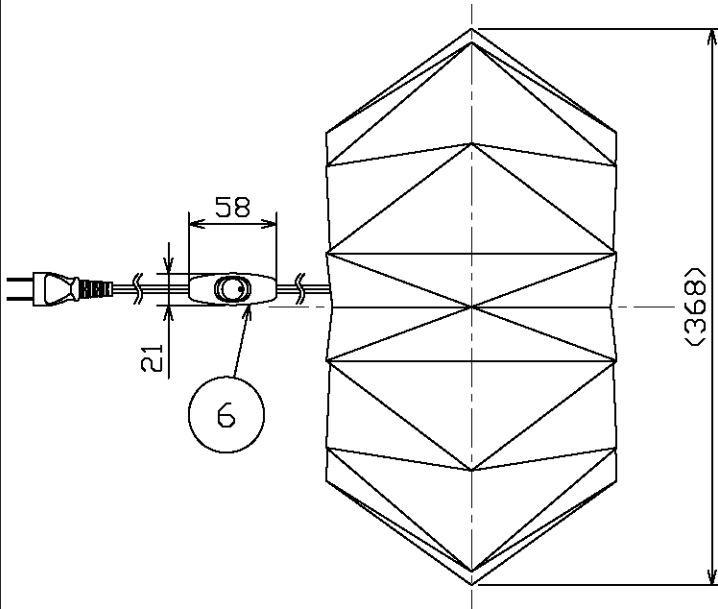

Artemide®

陰翳  
IN-EI  
ISSEY MIYAKE

付属電球(ランプ)  
LDA4L-H-E17/S 3.7W(電球色)  
(東芝製)

・安全のため、ご使用前に必ず取扱説明書をお読み下さい。

7					HOSHIGAME 中間スイッチ付 LEDの光色には色あががあります。ご了承ください。 調光不可 ハドメド 特記事項 作成日 2016.01.22	尺度	1 / 5	品番	31-70005		
6	中間スイッチ	ポリカーボネート	1	透明		重量	0.3 kg	電球	LED電球 25W形相当 E17 <sup>付</sup>		
5	コード	HVFF	1	透明		検印	徳田	印	勝田	印	島箭
4	ソケット	PET	1	E17							
3	セード固定板	PP	2	透明							
2	本体	ABS	1	木目							
1	セード	PET	1	木目							
部番	部品名	材質	数	備考							